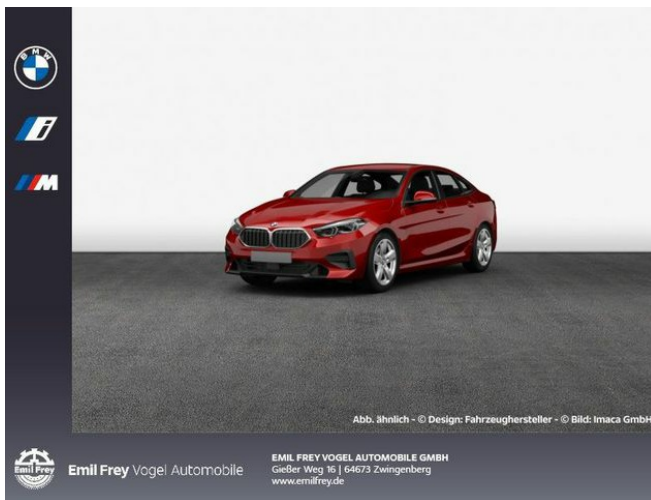

Gebrauchtwagen

Fahrzeugnummer: 7H93101

Preis: 27.290 € MwSt. ausweisbar

Fahrzeugdaten

Aufbauart	Sportwagen
Erstzulassung	03/2021
Fahrzeugart	Gebrauchtwagen
Farbe	Rot (Melbourne Red)
Getriebe	Automatik
Kilometerstand	15.752 km
Kraftstoffart	Benzin
Leistung	100 kW (136 PS)