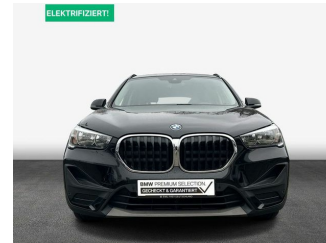

BMW X1 xDrive25e Advantage Aut. Shz PDC Klimaaut. Parkassist. DAB Navi X1 xD.

Gebrauchtwagen

Tauschen Sie Ihren Gebrauchten
Verbrenner gegen Elektro

Sichern Sie sich
bis zu **2.500 €*** Eintauschprämie
und ein **kostenloses Schnellladekabel****

Emil Frey Vogel Automobile

Fahrzeugnummer: 5U53439

Preis: 25.990 € MwSt. ausweisbar

Fahrzeugdaten

Aufbauart	SUV / Geländewagen
Erstzulassung	12/2021
Fahrzeugart	Gebrauchtwagen
Farbe	Schwarz (schwarz II)
Getriebe	Automatik
Kilometerstand	41.565 km
Kraftstoffart	Hybrid
Leistung	162 kW (220 PS)