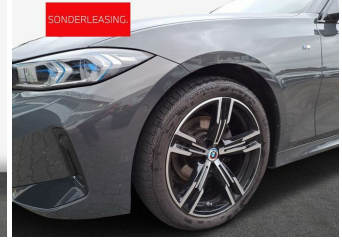

Gebrauchtwagen

Fahrzeugnummer: FN39566

Preis: 44.440 € MwSt. ausweisbar

Fahrzeugdaten

Aufbauart	Kombi
Erstzulassung	11/2022
Fahrzeugart	Gebrauchtwagen
Farbe	Grau (BMW Individual Dravitgrau)
Getriebe	Automatik
Kilometerstand	16.965 km
Kraftstoffart	Benzin
Leistung	135 kW (184 PS)