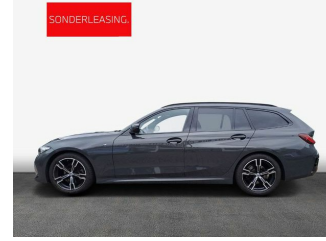

Gebrauchtwagen

Fahrzeugnummer: FN39566

Preis: 44.440 € MwSt. ausweisbar

Fahrzeugdaten

Aufbauart	Kombi
Erstzulassung	11/2022
Fahrzeugart	Gebrauchtwagen
Farbe	Grau (BMW Individual Dravitgrau)
Getriebe	Automatik
Kilometerstand	16.965 km
Kraftstoffart	Benzin
Leistung	135 kW (184 PS)