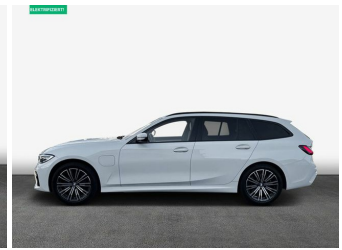

Tauschen Sie Ihren Gebrauchten
Verbrenner gegen Elektro

Sichern Sie sich
bis zu **2.500 €*** Eintauschprämie
und ein **kostenloses Schnellladekabel****

 Emil Frey Vogel Automobile

Fahrzeugnummer: FK98445