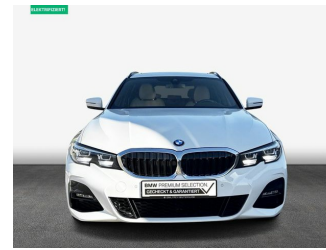

Tauschen Sie Ihren Gebrauchten
Verbrenner gegen Elektro

Sichern Sie sich
bis zu **2.500 €*** Eintauschprämie
und ein **kostenloses Schnellladekabel****

 Emil Frey Vogel Automobile

Fahrzeugnummer: FK98445

Preis: 32.220 € MwSt. ausweisbar

Fahrzeugdaten

Aufbauart	Kombi
Erstzulassung	03/2021
Fahrzeugart	Gebrauchtwagen
Farbe	Weiß (Alpinweiß uni)
Getriebe	Automatik
Kilometerstand	78.413 km
Kraftstoffart	Hybrid
Leistung	215 kW (292 PS)